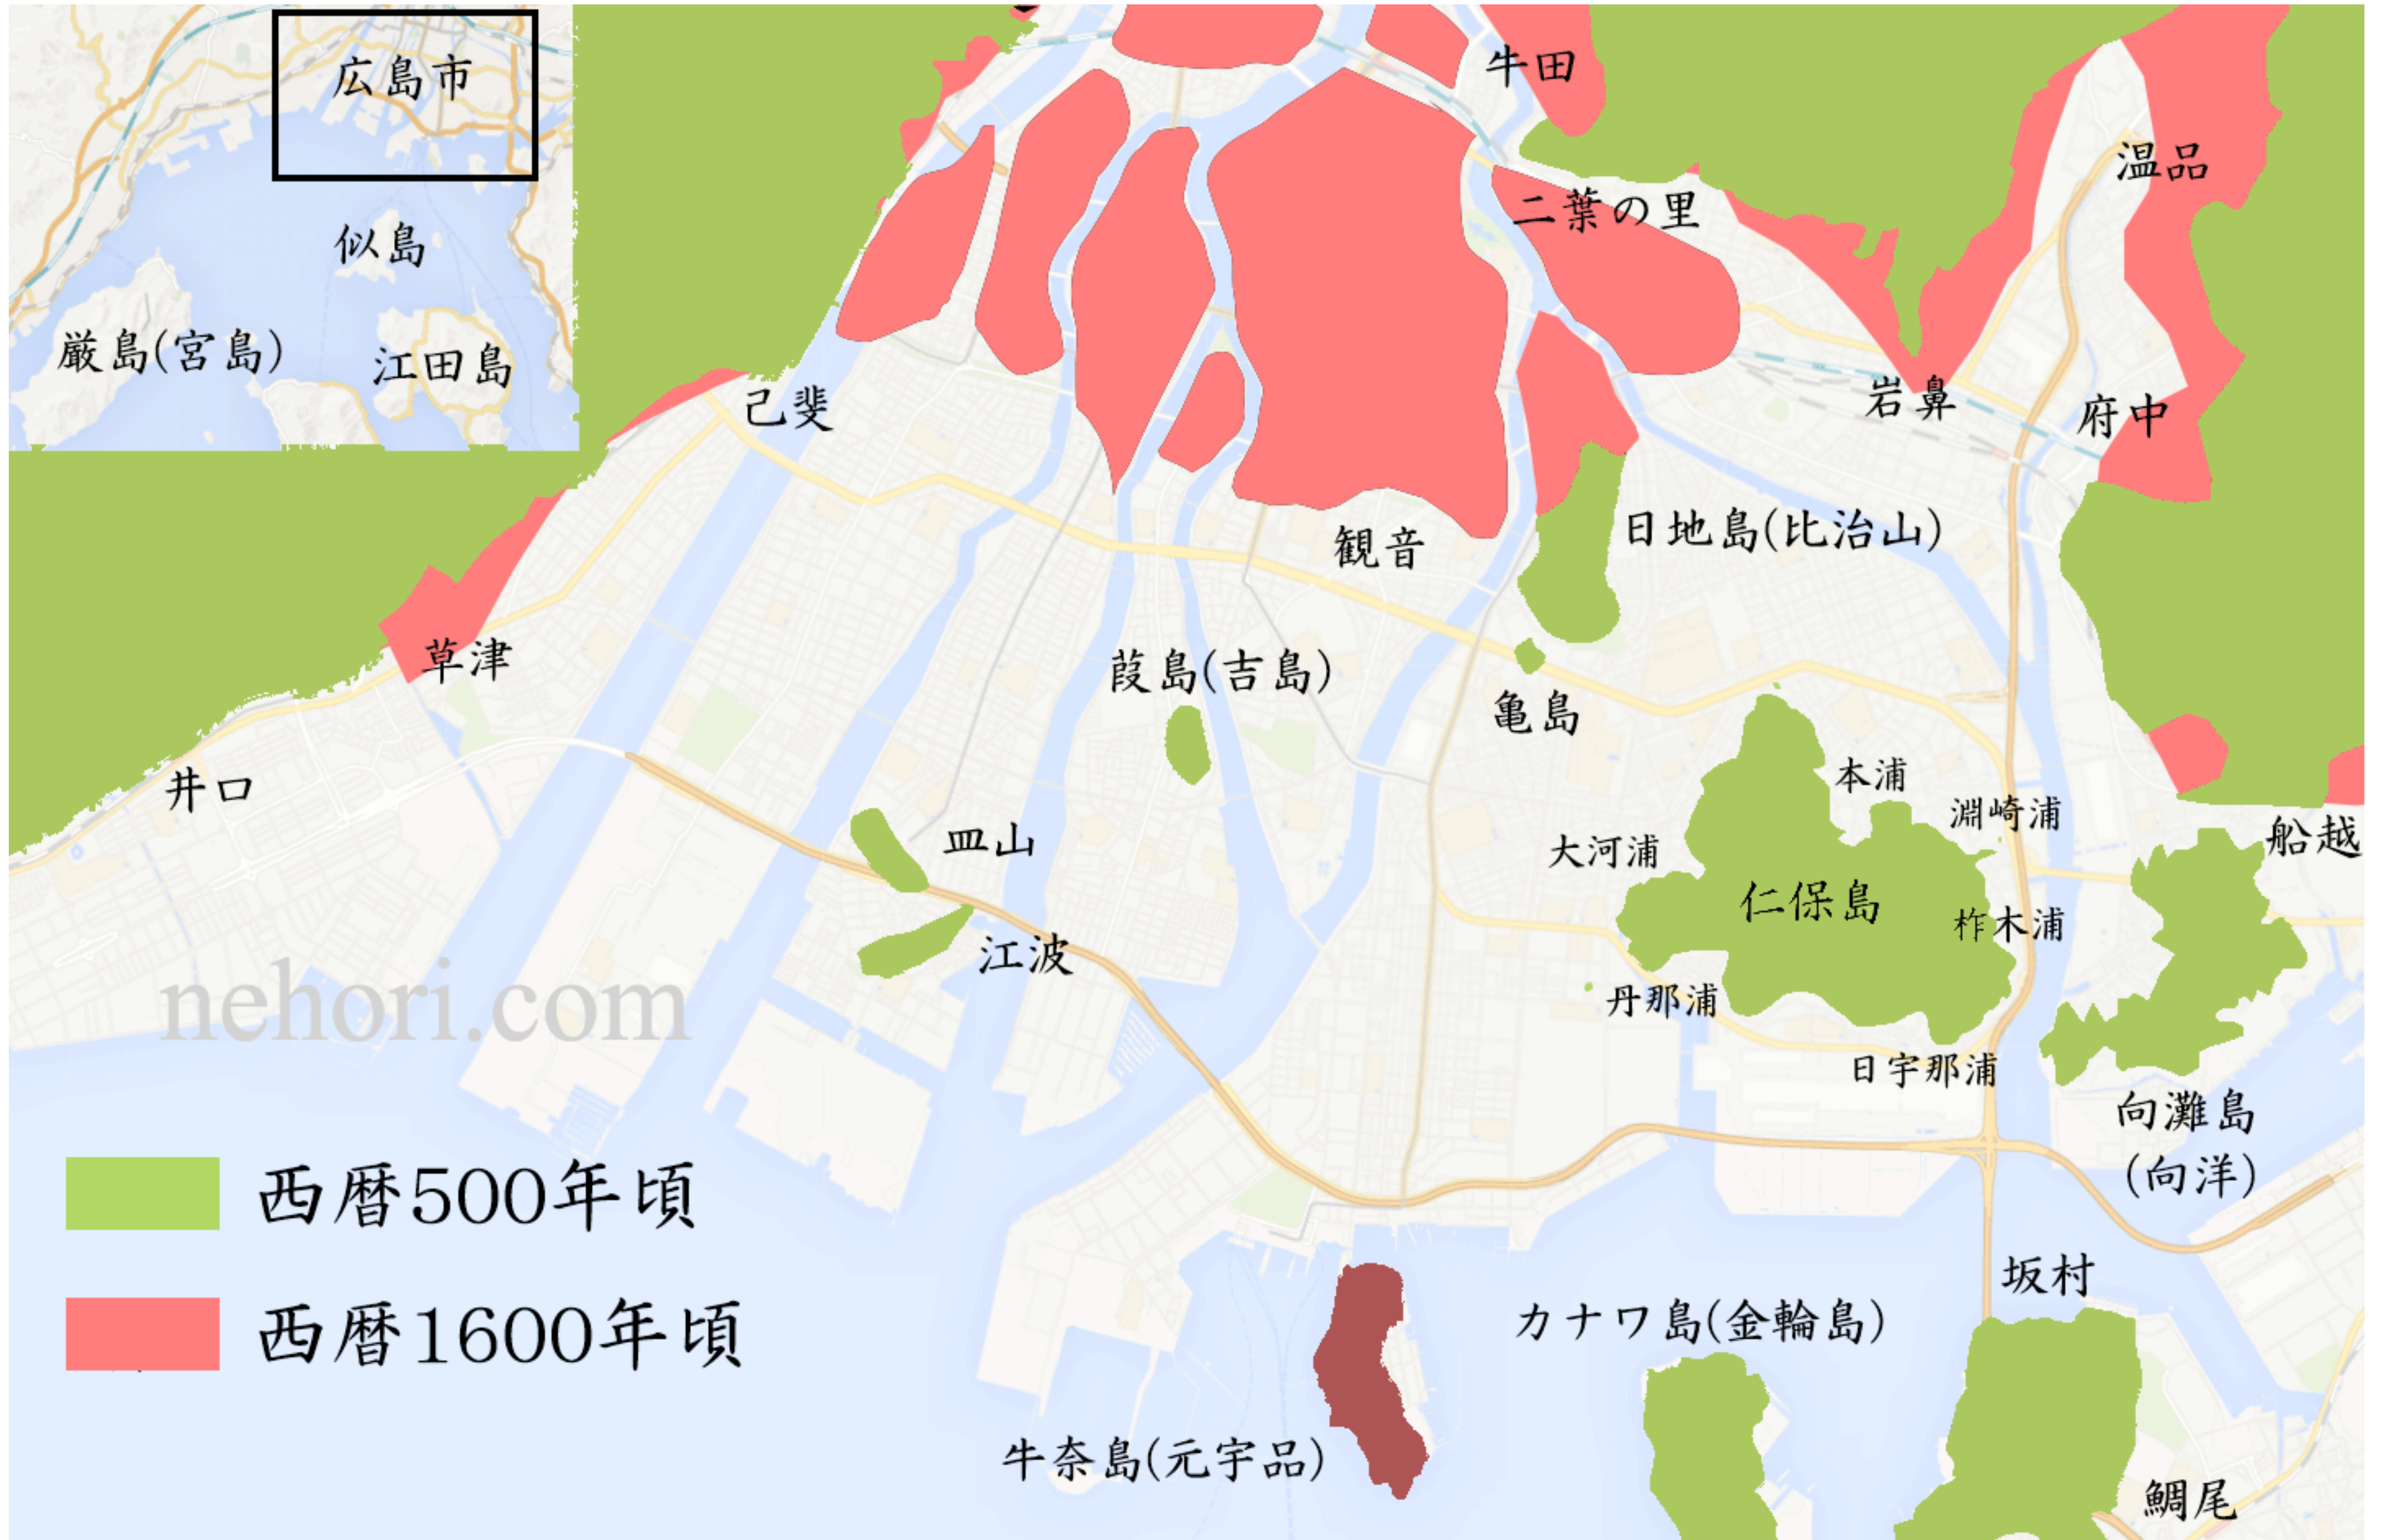

広島の海岸線推移

安藝郡仁保島村